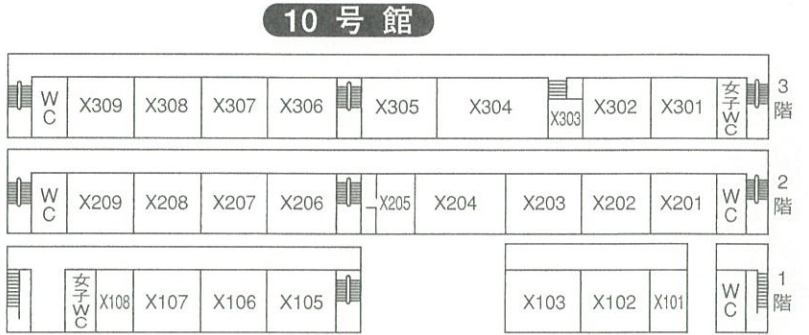

立教学院 (池袋) 構内案内図

11号館

マキムホール (15号館)

14号館