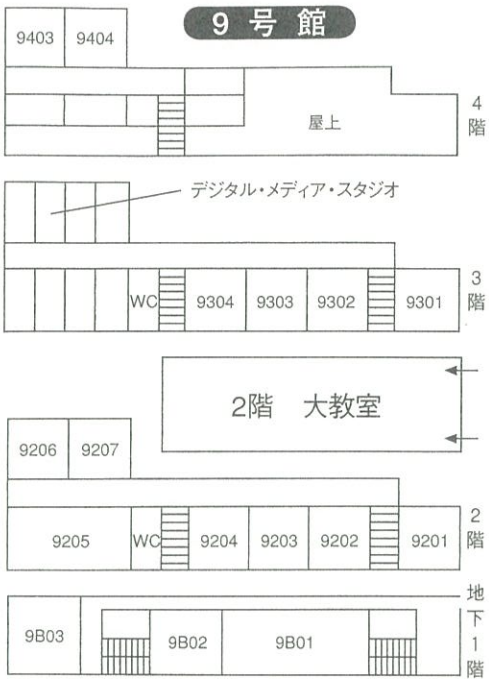

立教学院 (池袋) 構内案内図

11号館

マキムホール (15号館)

14号館