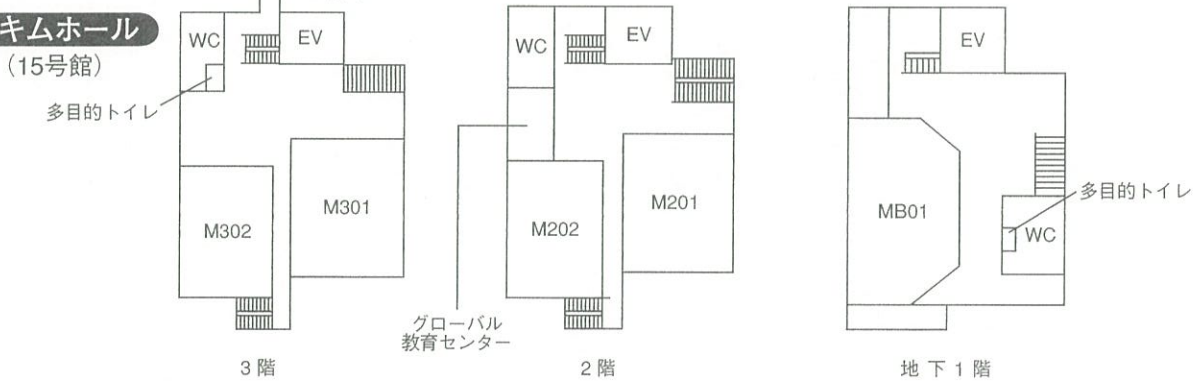

立教学院 (池袋) 構内案内図

11号館

マキムホール (15号館)

14号館