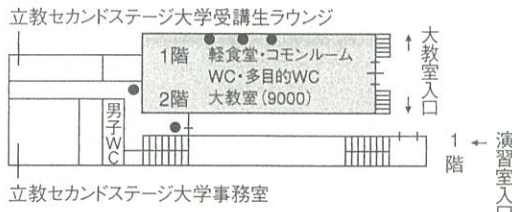

立教学院 (池袋) 構内案内図

11号館

マキムホール (15号館)

14号館