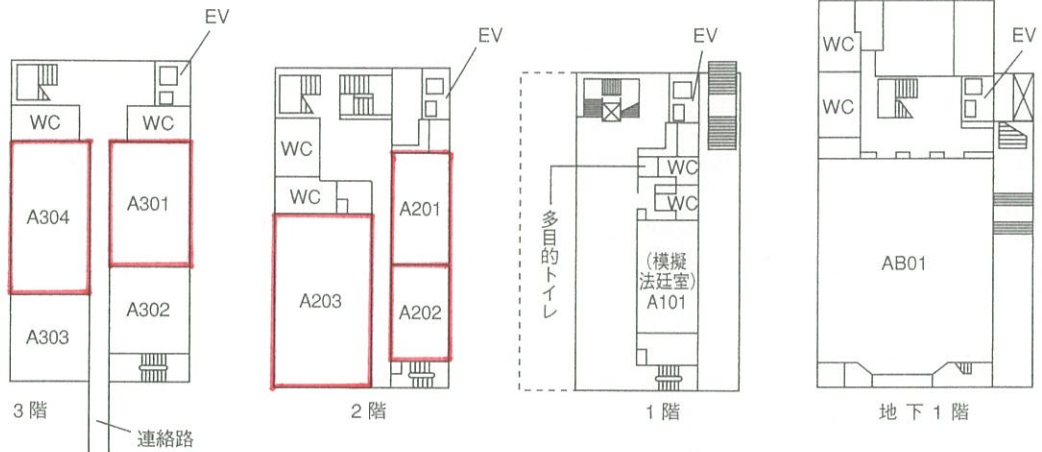

立教学院 (池袋) 構内案内図

11号館

マキムホール (15号館)

14号館