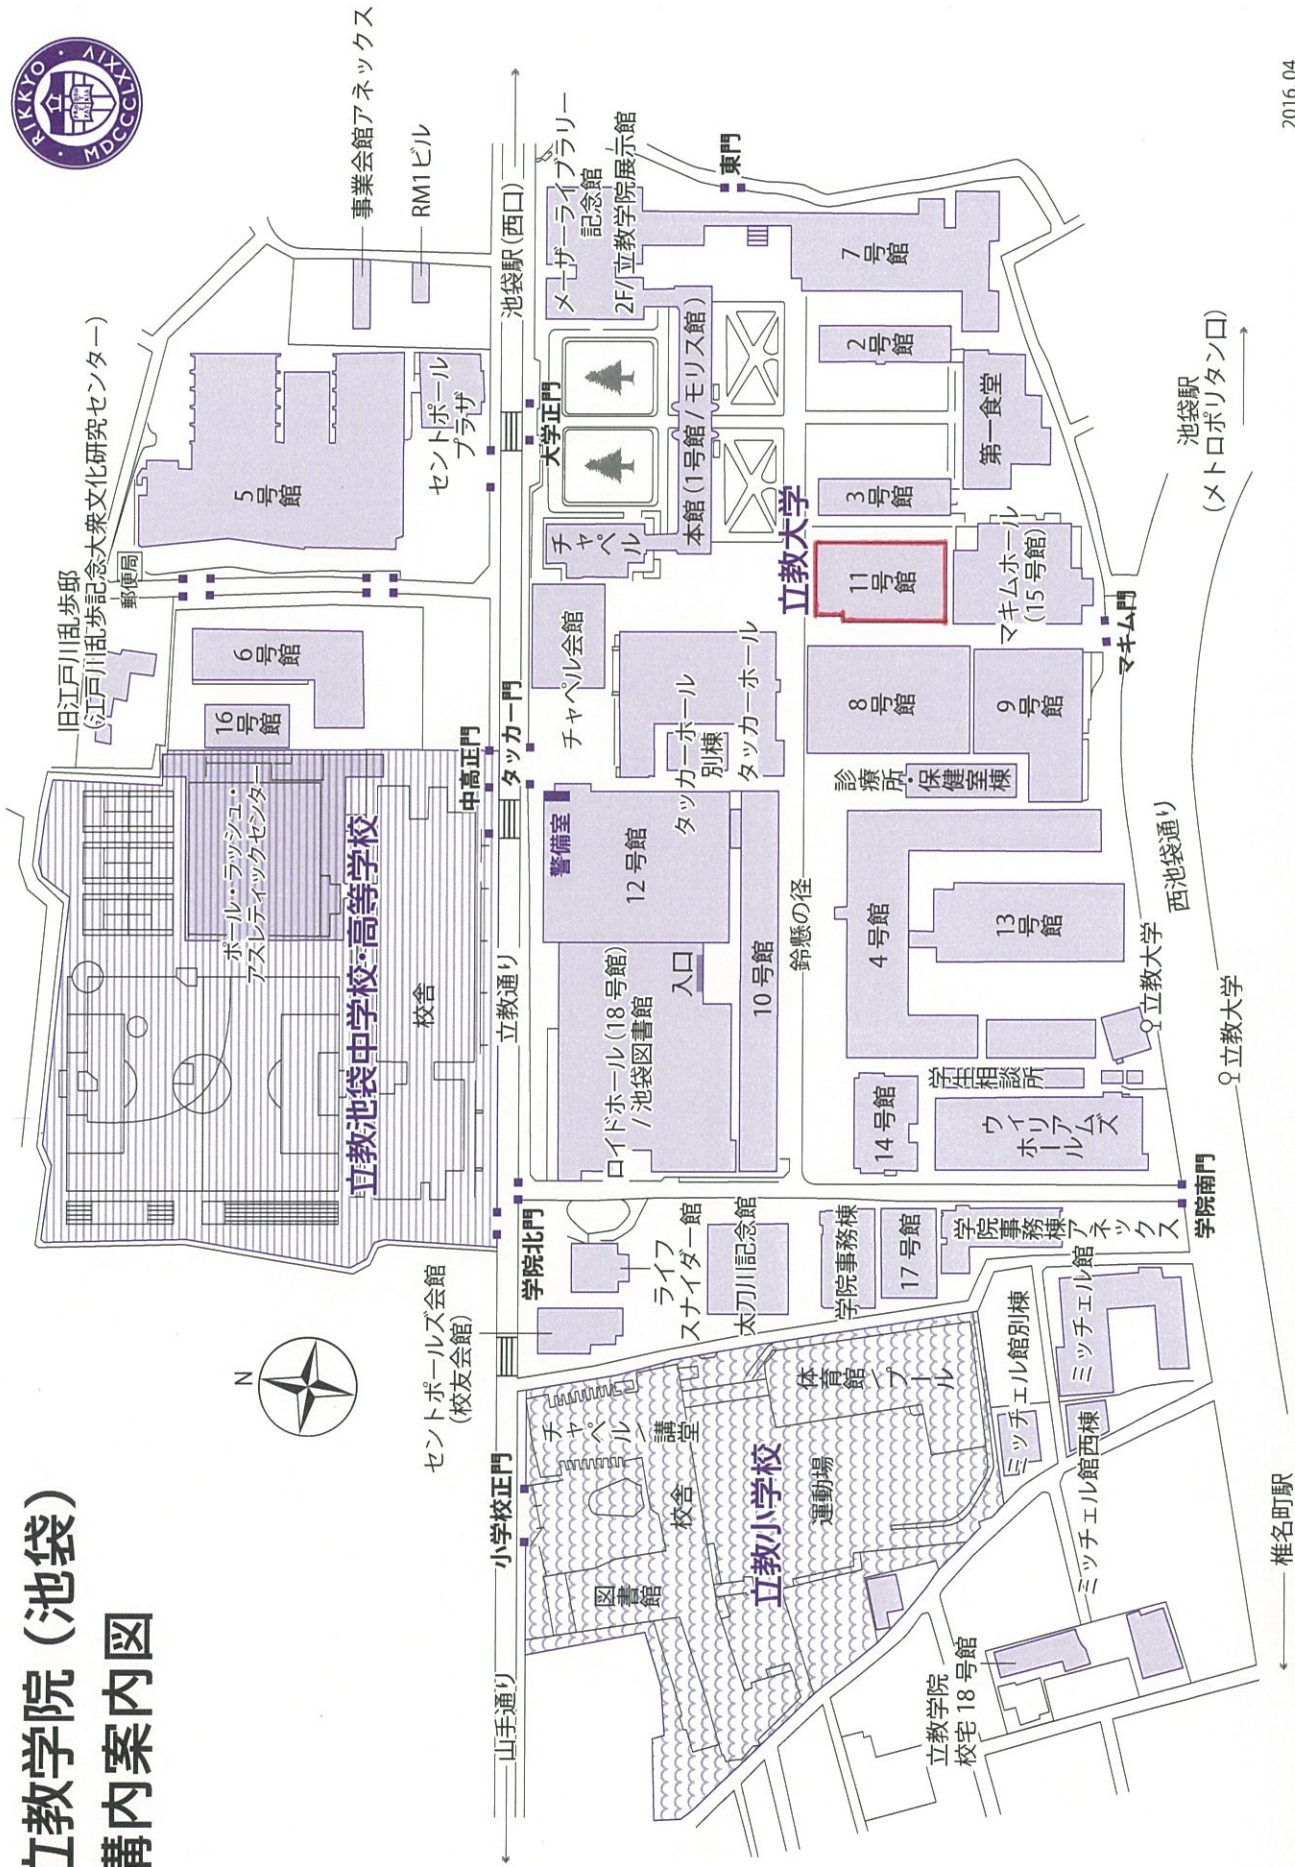

立教学院 (池袋) 構内案内図

11号館

マキムホール (15号館)

14号館